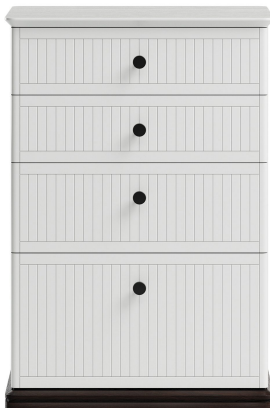

Высокий комод

[Read More](#)

SKU:

Price:79900

Categories:[Комоды](#)

Product Description